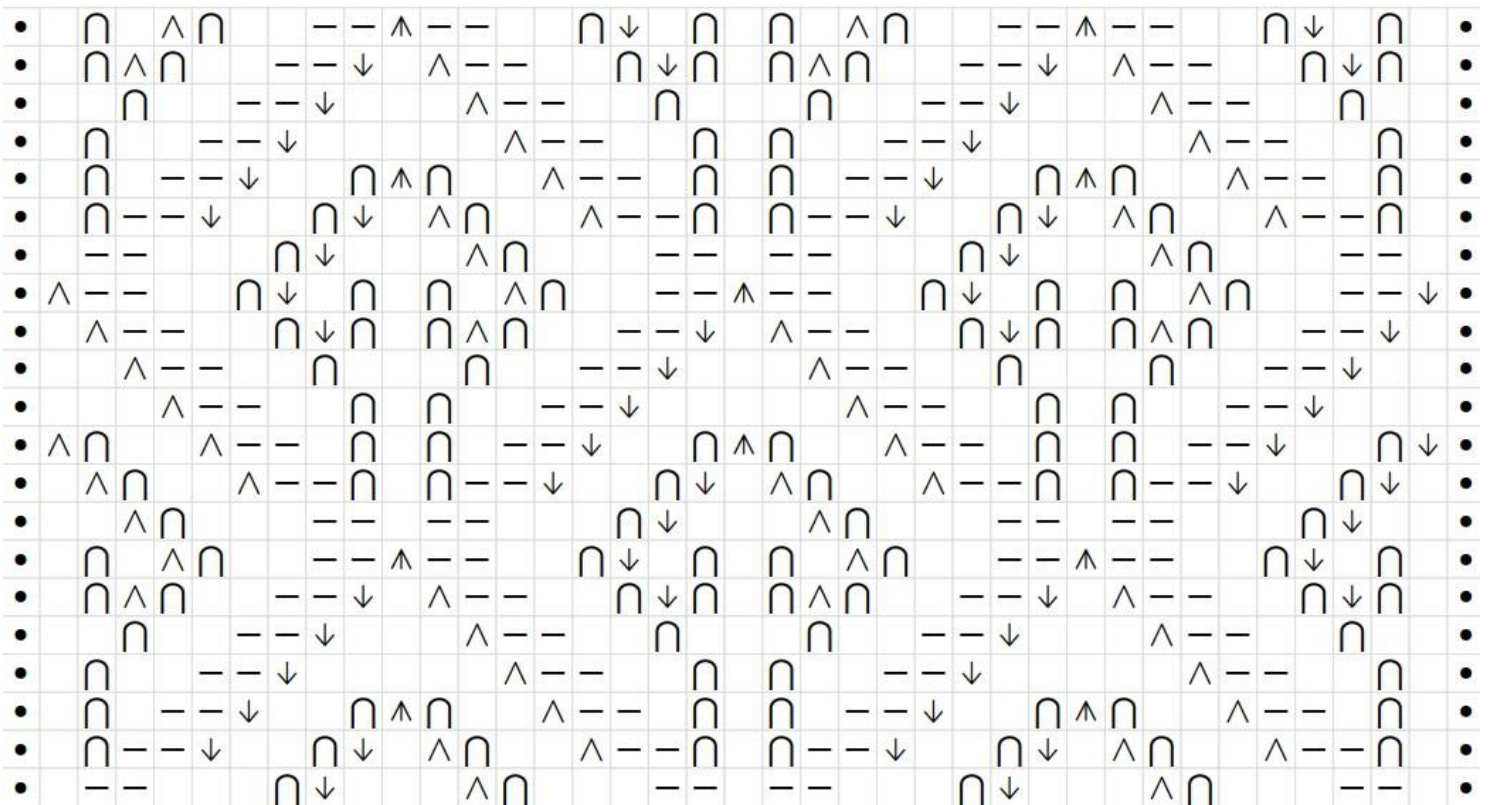

Levél minta

A leszámolható rajz alapján dolgozunk. Csak a színoldalt ábráztuk.

Jelmagyarázat:

- sima szem, (hátdalton fordított)
- fordított szem, (hátdalton sima)
- szélszem
- egy ráhajtás
- két szemet simán összekötünk
- három szemet simán összekötünk
- egy szemet fordítottan átemelünk a tőről, majd sima szem, a leemelt szemet áthúzzuk rajta